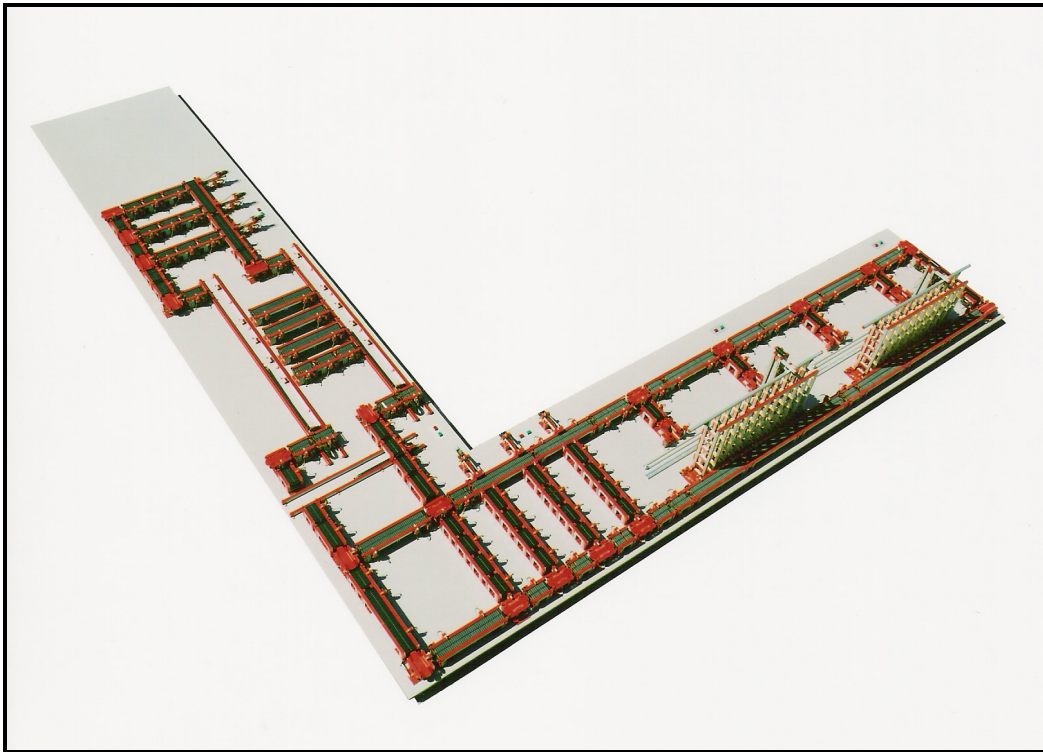

Individualmodell „Hochregale mit Logistikstrecken“

Erstellungsdatum: 04-07/2003

Kunde: FH Kaiserslautern/Pirmasens

Leistungsumfang: Modell, komplett aufgebaut, verdrahtet und
getestet, ohne Steuerung
Auf 5 Tischplatten ca. 1,5 bis 2 m x 1 m
100 Werkstücke
Elektrische Pläne, Benutzerhandbuch
Einweisung vor Ort